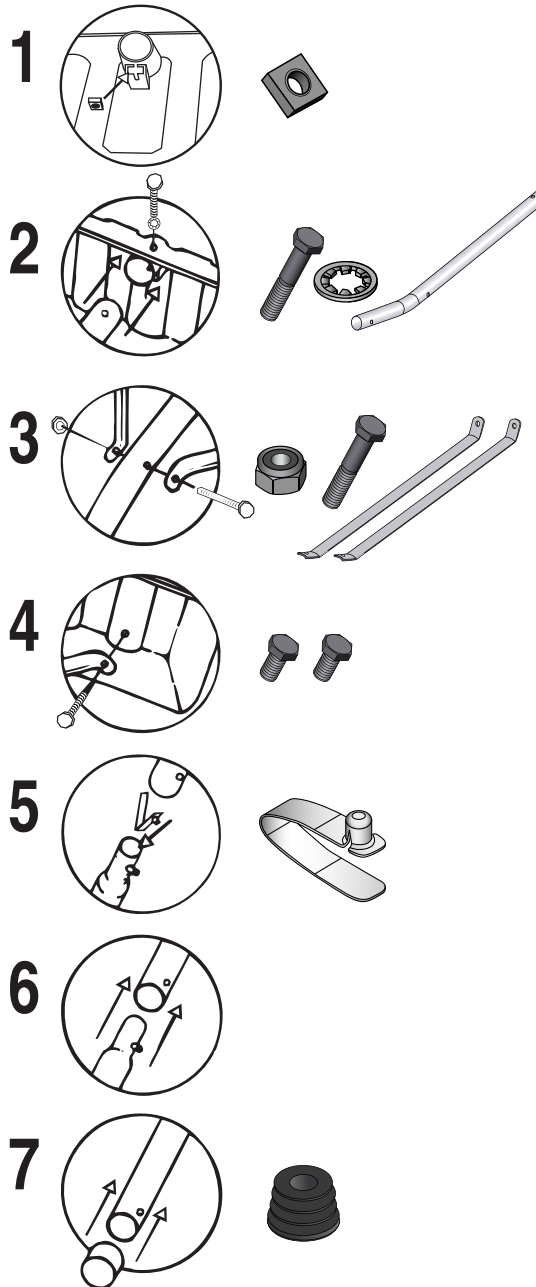

ASSEMBLY - ASSEMBLAGE - ENSAMBLAJE

STEPS / TAPES / ETAPA

ROOF RAKE (16.25 FT)

To assemble your roof rake, follow the illustrated instructions from 1 to 7

Tools required :
Pliers, adjustable or open end wrench

DO NOT USE NEAR POWER LINES

GRATTE COUVERTURE (16,25 pieds)

Assemblez votre gratte à couverture en suivant les indications illustrées de 1 à 7

Outils requis :
Pince, clé à molette ou clé à fourches

**NE PAS UTILISER PR S DES FILS
LECTRIQUES**

RASTRILLO PARA EL TECHO (16,25 pies)

Al ensamblar el rastrillo para el techo, siga las instrucciones ilustradas de la primera hasta la séptima

Herramientas requeridas :
Tenazas, lave ajustable o lave de boca

**NO LO UTILICE CERCA DE LOS
CABLES DE ALTA TENSION**