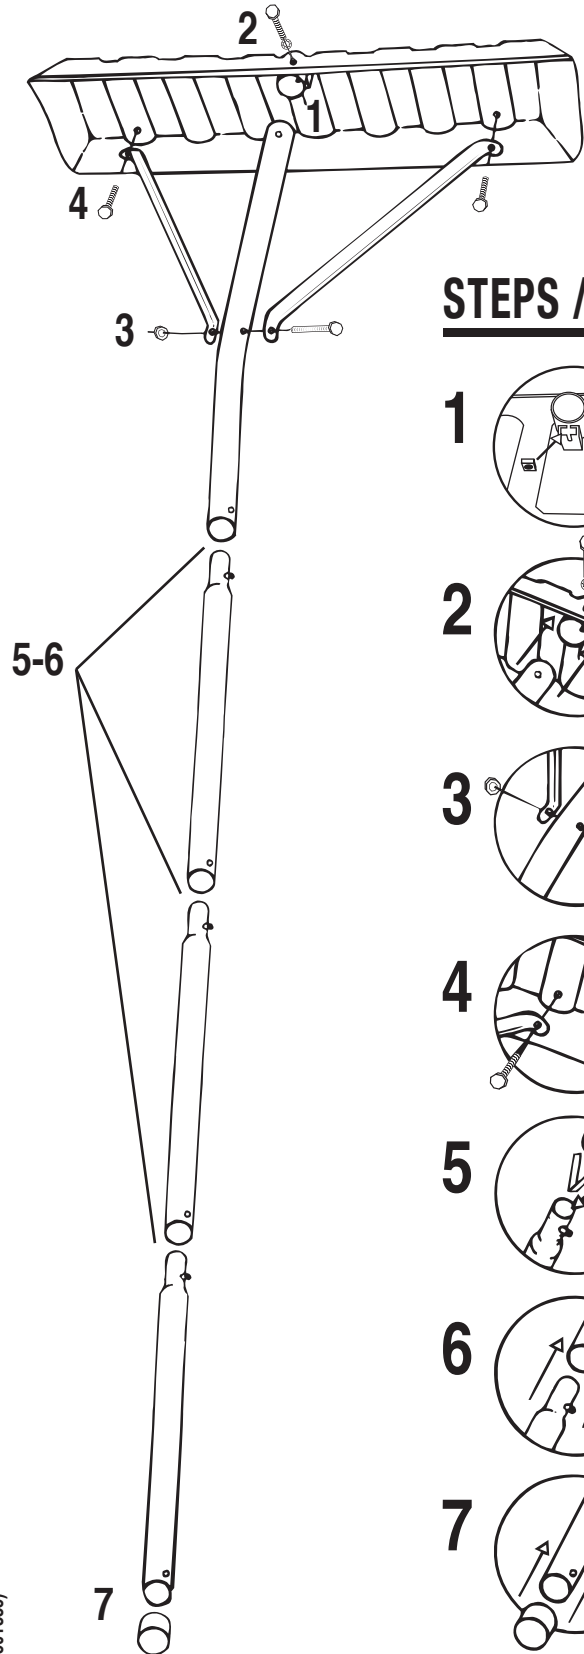

ASSEMBLY - ASSEMBLAGE - ENSAMBLAJE

STEPS / TAPES / ETAPA

ROOF RAKE (16.25 FT)

To assemble your roof rake, follow the illustrated instructions from 1 to 7

Tools required :
Pliers, adjustable or open end wrench

DO NOT USE NEAR POWER LINES

GRATTE COUVERTURE (16,25 pieds)

Assemblez votre gratte à couverture en suivant les indications illustrées de 1 à 7

Outils requis :
Pince, clé à molette ou clé à fourches

**NE PAS UTILISER PR S DES FILS
LECTRIQUES**

RASTRILLO PARA EL TECHO (16,25 pies)

Al ensamblar el rastrillo para el techo, siga las instrucciones ilustradas de la primera hasta la séptima

Herramientas requeridas :
Tenazas, lave ajustable o lave de boca